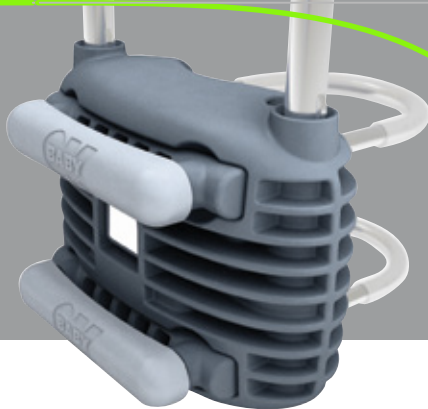

# ORION fastening system

Conforme  
aux exigences  
de sécurité

Conform to the  
European Standard  
**EN 14344**

**MIN  
9 Kg  
MAX  
15 Kg**

**ATTENZIONE:** il  
seggolino anteriore  
riduce la manovrabilità  
della bici.

**WARNING:** front seat reduce  
the manoeuvrability of the bicycle.

**ATTENTION :** Le siège d'enfant  
antérieur réduit la  
manoeuvrabilité  
de la bicyclette.

**ACHTUNG:** Der vorne  
montierte Kindersitz  
verringert die Lenkbarkeit  
des Fahrrads.