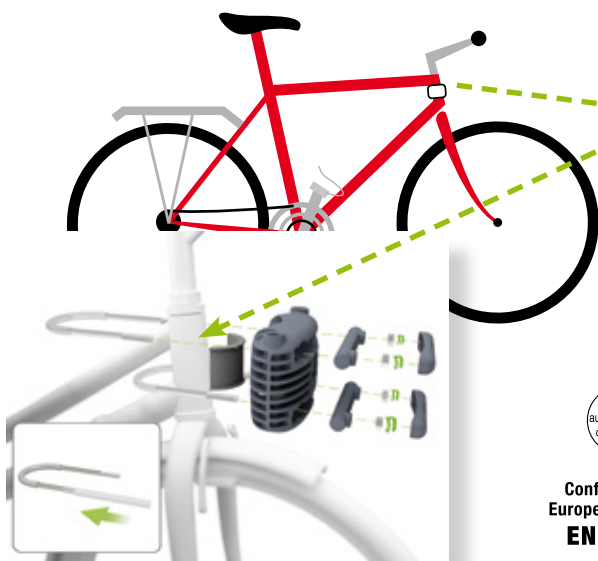

# ORION fastening system

Conforme  
aux exigences  
de sécurité

Conform to the  
European Standard  
**EN 14344**

**MIN  
9 Kg  
MAX  
15 Kg**

**ATTENZIONE:** il  
seggolino anteriore  
riduce la manovrabilità  
della bici.

**WARNING:** front seat reduce  
the manoeuvrability of the bicycle.

**ATTENTION :** Le siège d'enfant  
antérieur réduit la  
manoeuvrabilité  
de la bicyclette.

**ACHTUNG:** Der vorne  
montierte Kindersitz  
verringert die Lenkbarkeit  
des Fahrrads.

**OPGELET:** Het voorzitje  
beperkt de hanteerbaarheid  
van de fiets.

**ADVARSEL:** Det frontmonterede  
barnesæde påvirker cyklens  
manøvreringsegenskaber.

Okbaby s.r.l. - Via del Lavoro, 26  
24060 Telgate (Bg) Italy  
Tel. +39 035 830004  
Fax +39 035 832961  
okbaby@okbaby.it